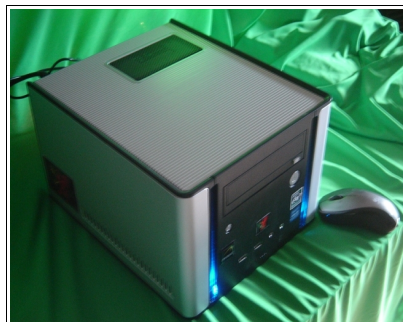

Grifo

MRU personal computer

Acume e artigli d'Aquila, cuore e forza di Leone: Grifo è un computer domestico pensato da MRU per dare aiuto informatico personale *performante, economico e intelligente* – perchè Grifo è un piccolo Grifone che conosce i problemi del focolare e vi può aiutare, intervenendo al momento giusto.

Performante: Grifo non soffrirà di obsolescenza. Dotato di processore AMD Dual Core e di un vasto quantitativo di memoria, e basato sul completo Windows XP Media Center, continuerà per anni a farvi navigare su Internet, scrivere documenti e controllare la posta, il calendario e la rubrica di cucina, sentire CD, MP3, o vedere DVD, giorno per giorno.

Economico: Grifo ha consumi molto ridotti: il processore è di nuova generazione e consuma al massimo 45 Watt a pieno carico; il disco rigido è un modello per computer portatili a ridotto assorbimento; la grafica è svolta senza schede aggiuntive; il costo di investimento iniziale non viene vanificato dall'obsolescenza. L'ergonomia è molto importante in un contesto domestico, e Grifo è un box trasportabile di soli 30 cm di lato, bello a vedersi anche in salotto.

Intelligente: Gli aspetti tecnici importanti sono quelli più curati: il disco rigido, con i suoi 7200 giri al minuto, è il più veloce della categoria pur consumando poco; il masterizzatore DVD è il modello di punta di marca Plextor; tutti i componenti sono recenti dell'ultimo mese; il box è equilibrato e proporzionato, illuminato da una luce blu accattivante, e molto silenzioso.